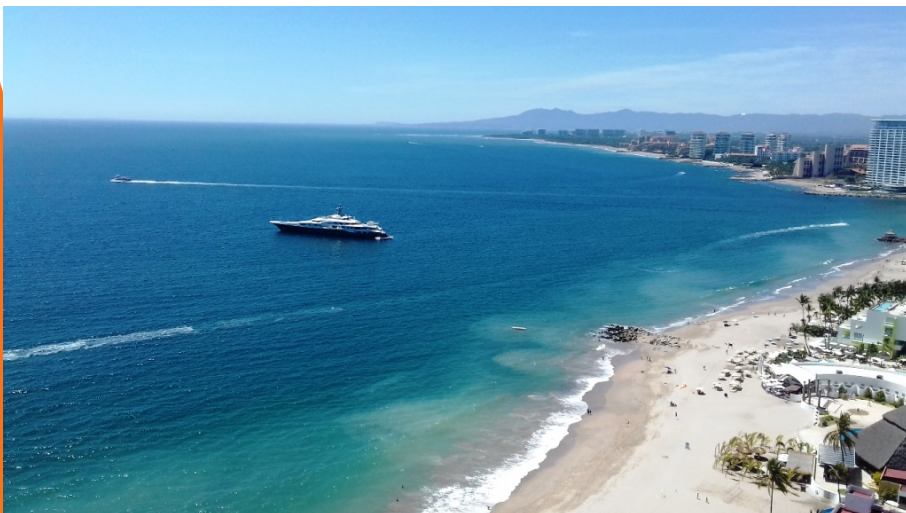

rebeca@cbsvallarta.com

Tel. (322) 225 3399