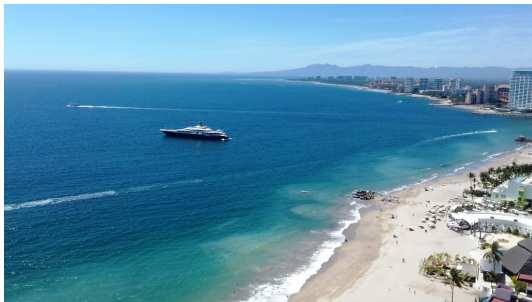

# Lujoso Condo en venta, Península, Vallarta.

Vive en una de las zonas más privilegiadas de la Bahía, todo en minutos.

## Condo Valenzuela

- Terreno: 0.00 m2
- Construcción: 317.72 Mts.
- Recamaras: 4
- Baños: 3.5
- Nivel / Plantas: 22
- Estacionamientos: 2

**\$ 16,000,000 MX**

Lujoso y hermoso departamento en Venta en Península Puerto Vallarta, Torre I, Piso 22, vista espectacular a la Bahía, al pintoresco Vallarta y sus montañas, terraza para disfrutar cada momento con tu familia.