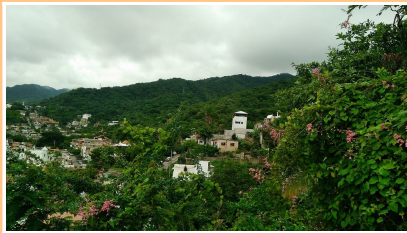

Lote Rocio

En , Puerto Vallarta, Jalisco.

Precio \$1,778,400 Pesos

Terreno: 498.00 m2
Vista a la Montaña.

Magnífica oportunidad de inversión a solo 6 cuadras de la playa con vista a la bahía, ciudad y montañas. Ideal para la construcción de un complejo de condominios en el corazón de la ciudad. A dos cuadras del Mercado Municipal, 4 del Libramiento y 5 cuadras de Ave México. Escriturado y libre de todo gravamen.