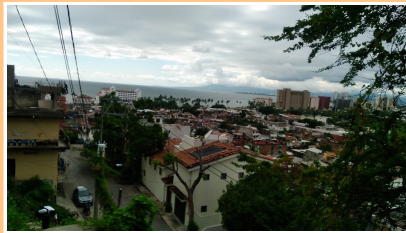

Lote Rocio

En , Puerto Vallarta, Jalisco.

Precio \$1,778,400 Pesos

Terreno: 498.00 m2
Vista a la Montaña.

Magnífica oportunidad de inversión a solo 6 cuadras de la playa con vista a la bahía, ciudad y montañas. Ideal para la construcción de un complejo de condominios en el corazón de la ciudad. A dos cuadras del Mercado Municipal, 4 del Libramiento y 5 cuadras de Ave México. Escriturado y libre de todo gravamen.