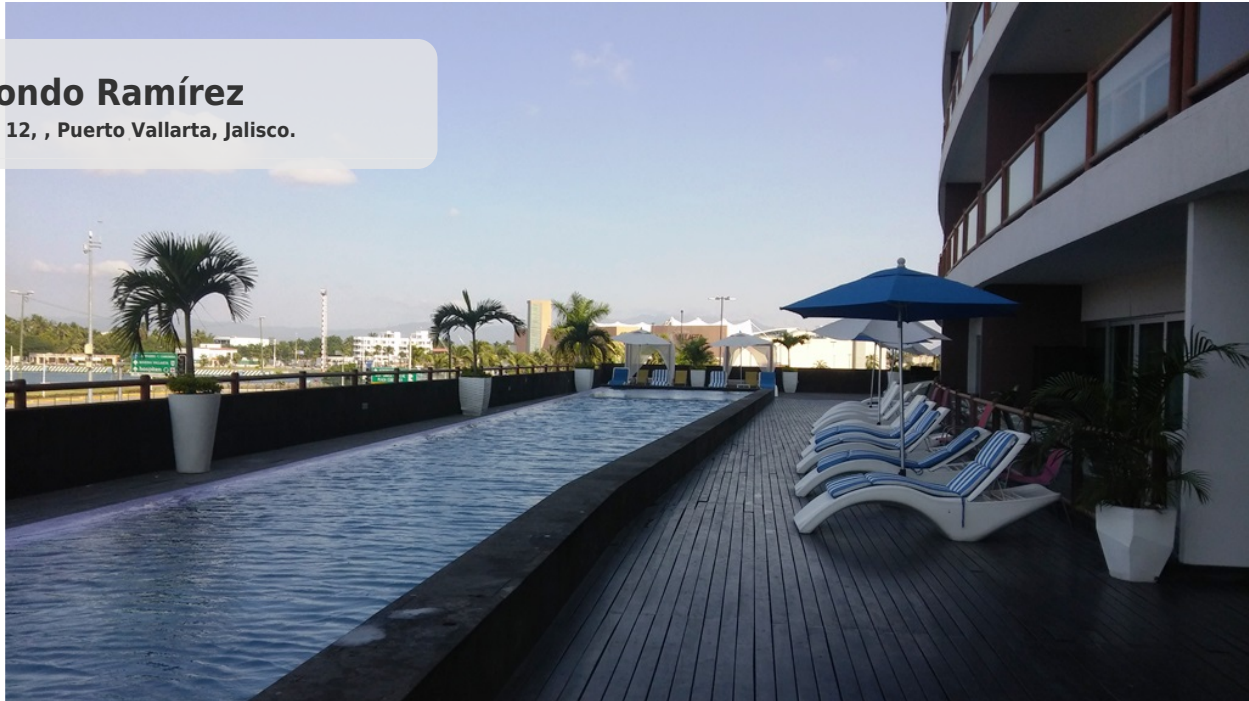

Condo en Puerto Vallarta, excelente vista al mar

Ideal para invertir por su ubicación la avenida principal y frente a la terminal de cruceros

Condo Ramírez

En Deck 12, , Puerto Vallarta, Jalisco.

Precio \$4,960,800 Pesos

Construcción: 142.47 m2

Recamaras: 2

Baños: 2

Nivel / Plantas: 3

Estacionamiento: 1

Vista a la Montaña.

Deck 12 un lugar excepcional para habitar o vacacionar, en minutos cuenta con tiendas de autoservicio, centros comerciales, restaurantes, la playa, 10 minutos del aeropuerto y central camionera en fin todo lo necesario para vida diaria. La unidad se encuentra en buen estado de conservación y listo para habitar, solo trae tus maletas. Invierte ahora y empieza a disfrutar ya de esta hermoso Puerto y todo lo en él encierra. Ven a conocerlo y te enamorarás de él.