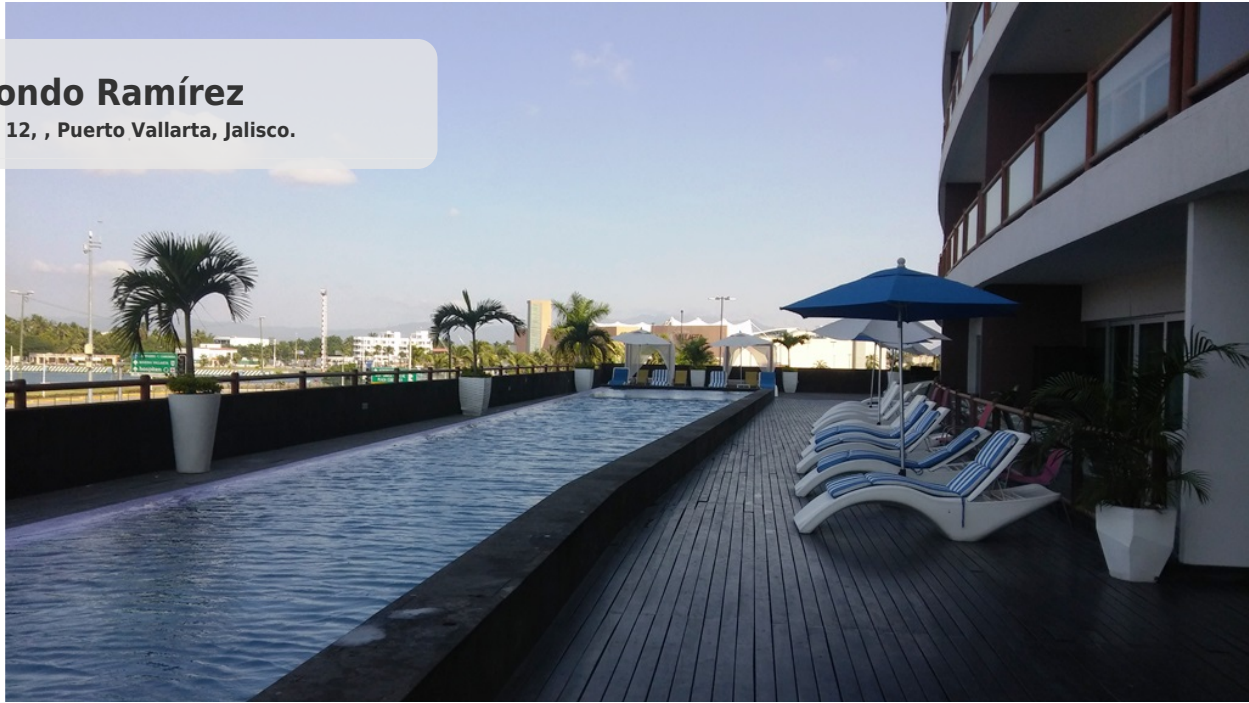

# Condo en Puerto Vallarta, excelente vista al mar

Ideal para invertir por su ubicación la avenida principal y frente a la terminal de cruceros

## Condo Ramírez

En Deck 12, , Puerto Vallarta, Jalisco.

**Precio \$4,923,700 Pesos**

**Construcción: 142.47 m2**

**Recamaras: 2**

**Baños: 2**

**Nivel / Plantas: 3**

**Estacionamiento: 1**

**Vista a la Montaña.**

Deck 12 un lugar excepcional para habitar o vacacionar, en minutos cuenta con tiendas de autoservicio, centros comerciales, restaurantes, la playa, 10 minutos del aeropuerto y central camionera en fin todo lo necesario para vida diaria. La unidad se encuentra en buen estado de conservación y listo para habitar, solo trae tus maletas. Invierte ahora y empieza a disfrutar ya de esta hermoso Puerto y todo lo en él encierra. Ven a conocerlo y te enamorarás de él.