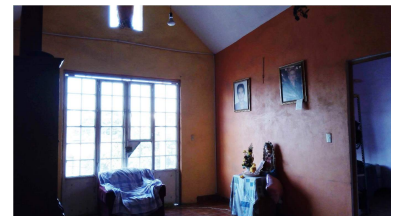

Un buen concepto Casa y Comercio en excelente ubicación

En una de las dos calles principales de San Vicente, en centro de población de más de 40 mil habitantes

Casa Coronado

En Centro, San Vicente, , Bahía de Banderas, Nayarit.

Precio \$2,900,000 Pesos

Terreno: 551.00 m2
Construcción: 206.70 m2
Recamaras: 4
Baños: 3
Nivel / Plantas: 2 4
Vista a la Ciudad.

Una casa con un terreno muy grande, con todas las posibilidades para casa con amplio patio y cocheras; para casa y dos locales comerciales, además de espacio para patio o bodega; pero también para ampliar y hasta construir departamentos... en fin es una excelente opción para invertir y ganar alta plusvalía. San Vicente se perfila ya desde ahora, como la población más importante y estratégica del corredor más poblado de Bahía de Banderas... Aparte esta a 15 minutos de las playas y zona turística.