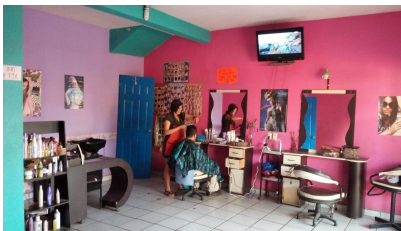

Un buen concepto Casa y Comercio en excelente ubicación

En una de las dos calles principales de San Vicente, en centro de población de más de 40 mil habitantes

Casa Coronado

En Centro, San Vicente, , Bahía de Banderas, Nayarit.

Precio \$2,900,000 Pesos

Terreno: 551.00 m2
Construcción: 206.70 m2
Recamaras: 4
Baños: 3
Nivel / Plantas: 2 4
Vista a la Ciudad.

Una casa con un terreno muy grande, con todas las posibilidades para casa con amplio patio y cocheras; para casa y dos locales comerciales, además de espacio para patio o bodega; pero también para ampliar y hasta construir departamentos... en fin es una excelente opción para invertir y ganar alta plusvalía. San Vicente se perfila ya desde ahora, como la población más importante y estratégica del corredor más poblado de Bahía de Banderas... Aparte esta a 15 minutos de las playas y zona turística.